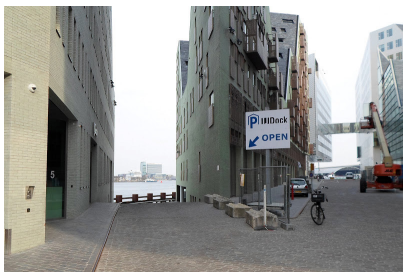

SIX | ADVOCATEN

Ijdok 25 1013 MM AMSTERDAM
Telefoon [020] 305 74 10
Fax [020] 305 74 11
E-mail info@sixlegal.nl

Ingang Ijdok

Naar de parkeergarage

PER AUTO

Als u het eiland oprijdt, bevindt de ondergrondse parkeergarage 'Ijdok' zich gelijk aan uw linkerhand. Volg in de garage de borden aan het plafond naar **niveau -2** en vervolgens naar "Ingang Kantoren". Negeer de grote glazen deuren met de witte A of B. Achterin de garage op niveau -2 vindt u een bellentableau en intercom met onze receptie. De lift brengt u vervolgens naar niveau 0, waar de receptioniste u verder zal helpen naar niveau 8.

VANUIT HET OOSTEN

Op de ring A10 neemt u afslag s114 richting Centrum. U rijdt door de Piet Heintunnel, waarna u rechtsaf slaat. U vervolgt uw weg over de Piet Heinkade. U passeert de achterzijde van het Centraal Station, waar de Piet Heinkade overgaat in de De Ruijterkade. U houdt rechts aan en komt uit op de Westerdoksdijk. Nadat u het Paleis van Justitie bent gepasseerd, vindt u rechts het Ijdok. Deze weg rijdt u in. Na ongeveer 20 meter vindt u aan uw linkerhand de ingang van de parkeergarage. Volg in de garage de borden aan het plafond naar niveau -2 en vervolgens naar "Ingang Kantoren". Negeer de grote glazen deuren met de witte A of B. Achterin de garage op niveau -2 vindt u een bellentableau en intercom met onze receptie. De lift brengt u vervolgens naar niveau 0, waar de receptioniste u verder zal helpen naar niveau 8.