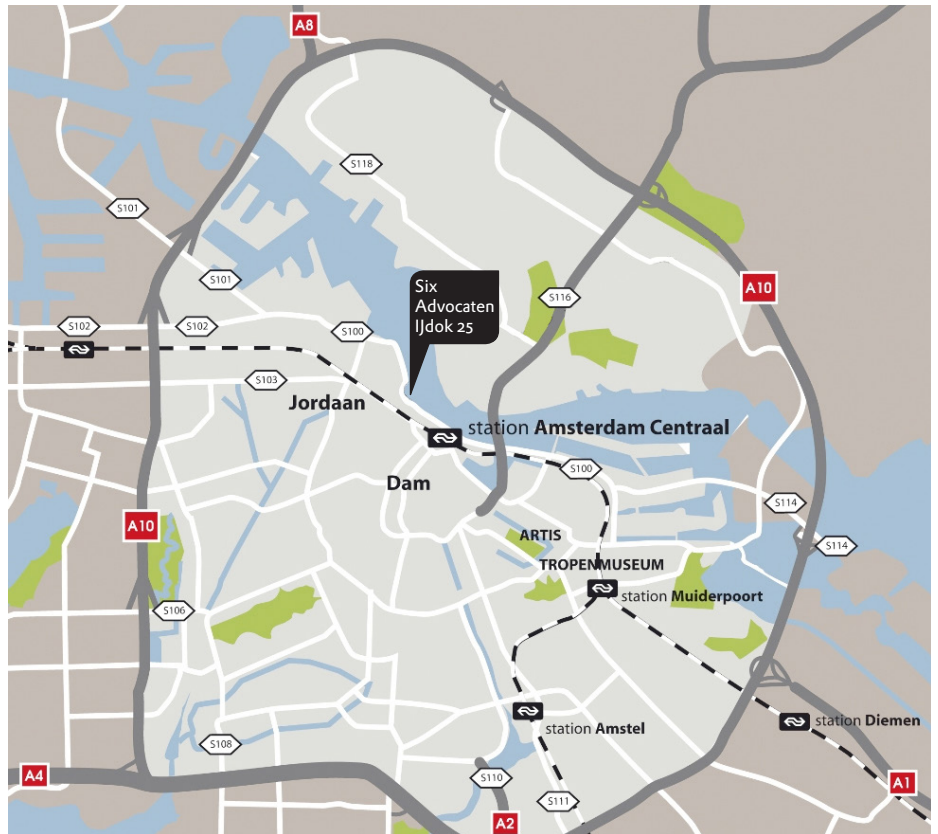

PER AUTO

Als u het eiland oprijdt, bevindt de ondergrondse parkeergarage 'Ijdok' zich gelijk aan uw linkerhand. Volg in de garage de borden aan het plafond naar **niveau -2** en vervolgens naar "Ingang Kantoren". Negeer de grote glazen deuren met de witte A of B. Achterin de garage op niveau -2 vindt u een bellentableau en intercom met onze receptie. De lift brengt u vervolgens naar niveau 0, waar de receptioniste u verder zal helpen naar niveau 8.

Indien uw navigatiesysteem het adres Ijdok 25 niet herkent, kunt u invoeren: **Westerdoksdiijk 355**. Bent u daar aangekomen, dan ziet u (komend vanaf het Centraal Station) aan uw rechterhand het Ijdok.

VANUIT HET NOORDEN, WESTEN, ZUIDEN

Op de ring A10 neemt u afslag s102/Transformatorweg. U vervolgt uw weg op de Spaarndammerdijk en de Tasmanstraat. Aan uw linkerhand verschijnt het IJ, waarna de Tasmanstraat overgaat in de Van Diemenstraat en vervolgens in de Westerdoksdijk. Ter hoogte van nummer 355 vindt u aan uw linkerhand het Ijdok. Deze weg rijdt u in. Na ongeveer 20 meter vindt u aan uw linkerhand de ingang van de parkeergarage. Volg in de garage de borden aan het plafond naar niveau -2 en vervolgens naar "Ingang Kantoren". Negeer de grote glazen deuren met de witte A of B. Achterin de garage op niveau -2 vindt u een bellentableau en intercom met onze receptie. De lift brengt u vervolgens naar niveau 0, waar de receptioniste u verder zal helpen naar niveau 8.

VANUIT HET OOSTEN

Op de ring A10 neemt u afslag s114 richting Centrum. U rijdt door de Piet Heintunnel, waarna u rechtsaf slaat. U vervolgt uw weg over de Piet Heinkade. U passeert de achterzijde van het Centraal Station, waar de Piet Heinkade overgaat in de De Ruijterkade. U houdt rechts aan en komt uit op de Westerdoksdijk. Nadat u het Paleis van Justitie bent gepasseerd, vindt u rechts het Ijdok. Deze weg rijdt u in. Na ongeveer 20 meter vindt u aan uw linkerhand de ingang van de parkeergarage. Volg in de garage de borden aan het plafond naar niveau -2 en vervolgens naar "Ingang Kantoren". Negeer de grote glazen deuren met de witte A of B. Achterin de garage op niveau -2 vindt u een bellentableau en intercom met onze receptie. De lift brengt u vervolgens naar niveau 0, waar de receptioniste u verder zal helpen naar niveau 8.

PER OPENBAAR VERVOER

Ons kantoor bevindt zich op een afstand van ca. 500 meter van het Centraal Station. Aan de voorzijde van het station (de Prins Hendrik-kade) kunt u iedere 10 minuten **bus 48 (richting Sloterdijk)** nemen. U stapt uit bij de tweede halte (Westerdoksdiijk) en neemt de voetgangersbrug rechts naar het Paleis van Justitie. Nadat u de ingang daarvan bent gepasseerd gaat u linksaf, het Ijdok op. Aan het eind van deze (binnen-)straat vindt u achter de ingang van de parkeergarage de toegang tot ons kantoor (**Ijdok 11-31**). U kunt zich melden bij de portier die u verder zal helpen naar niveau 8, waar Six Advocaten is gevestigd.